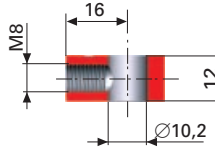

Zinc

Cat.no: 4614

END FITTINGS

Loops

E15. Loop M8
Zinc

Cat.no: 4603

E16. Loop M8
Zinc

Cat.no: 8245

E17. Loop M8
Zinc

Cat.no: 4606

E18. Loop M8
Zinc

Cat.no: 6649

E19. Loop M8
Zinc

Cat.no: 6650