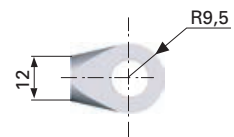

Black chrome

Screw tap max 8.5 mm

Cat.no: 6600

E10. Loop M8

Aluminium

Cat.no: 4012

E11. Loop M6

Zinc

Cat.no: 6599

E12. Loop M6

Zinc

Cat.no: 8243

E13. Loop M6

Zinc

Cat.no: 8244

E14. Loop M6

Zinc

Cat.no: 4614

END FITTINGS

Loops

E15. Loop M8
Zinc

Cat.no: 4603

E16. Loop M8
Zinc

Cat.no: 8245