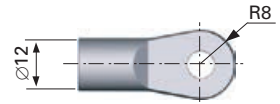

CS3. Ball joint M14

Steel
Galvanised

Cat.no: 62102

G13. Clevis Joint M14

Steel
Galvanised

Cat.no: 62103

END FITTINGS

Loops

E1. Loop M4
Steel
Galvanized
Cat.no: 600

E2. Loop M6
Steel
Black chrome
Cat.no: 4612

E3. Loop M6
Zinc
Cat.no: 4592

E4. Loop M6
Zinc
Cat.no: 4593

E5. Loop M8
Zinc
Cat.no: 4601

E6. Loop M6
Aluminium
Cat.no: 4225