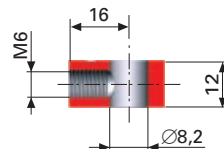

Black chrome

Screw tap max 8.5 mm

Cat.no: 6600

E10. Loop M8

Aluminium

Cat.no: 4012

E11. Loop M6

Zinc

Cat.no: 6599

E12. Loop M6

Zinc

Cat.no: 8243

E13. Loop M6

Zinc

Cat.no: 8244

E14. Loop M6

Zinc

Cat.no: 4614

END FITTINGS

Loops

E15. Loop M8
Zinc

Cat.no: 4603

E16. Loop M8
Zinc

Cat.no: 8245