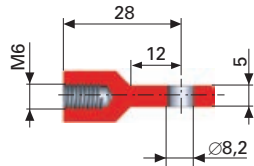

CS3. Ball joint M14

Steel
Galvanised

Cat.no: 62102

G13. Clevis Joint M14

Steel
Galvanised

Cat.no: 62103

END FITTINGS

Loops

E1. Loop M4
Steel
Galvanized
Cat.no: 600

E2. Loop M6
Steel
Black chrome
Cat.no: 4612

E3. Loop M6
Zinc
Cat.no: 4592

E4. Loop M6
Zinc
Cat.no: 4593

E5. Loop M8
Zinc
Cat.no: 4601

E6. Loop M6
Aluminium
Cat.no: 4225

Black chrome

Screw tap max 8.5 mm

Cat.no: 6600

E10. Loop M8

Aluminium

Cat.no: 4012

E11. Loop M6

Zinc