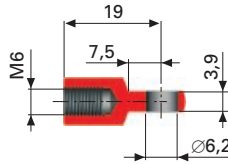

E3. Loop M6
Zinc
Cat.no: 4592