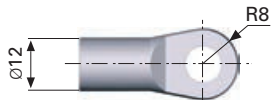

E1. Loop M4
Steel
Galvanized
Cat.no: 600

E2. Loop M6
Steel
Black chrome
Cat.no: 4612

E3. Loop M6
Zinc
Cat.no: 4592

E4. Loop M6
Zinc
Cat.no: 4593

E5. Loop M8
Zinc
Cat.no: 4601

E6. Loop M6
Aluminium
Cat.no: 4225

Black chrome

Screw tap max 8.5 mm

Cat.no: 6600

E10. Loop M8

Aluminium

Cat.no: 4012

E11. Loop M6

Zinc