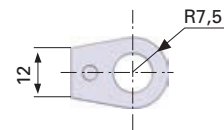

Black chrome

Screw tap max 8.5 mm

Cat.no: 6600

E10. Loop M8

Aluminium

Cat.no: 4012

E11. Loop M6

Zinc

Cat.no: 6599

E12. Loop M6

Zinc

Cat.no: 8243

E13. Loop M6

Zinc

Cat.no: 8244

E14. Loop M6