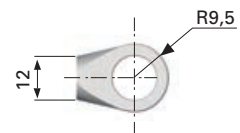

Black chrome

Screw tap max 8.5 mm

Cat.no: 6600

E10. Loop M8

Aluminium

Cat.no: 4012

E11. Loop M6

Zinc

Cat.no: 6599

E12. Loop M6

Zinc

Cat.no: 8243

E13. Loop M6

Zinc

Cat.no: 8244

E14. Loop M6

Zinc

Cat.no: 4614

END FITTINGS

Loops

E15. Loop M8
Zinc

Cat.no: 4603

E16. Loop M8
Zinc

Cat.no: 8245