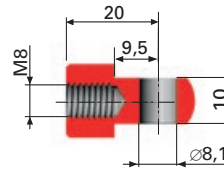

Black chrome

Screw tap max 8.5 mm

Cat.no: 6600

E10. Loop M8

Aluminium

Cat.no: 4012

E11. Loop M6

Zinc