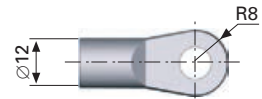

E1. Loop M4
Steel
Galvanized
Cat.no: 600

E2. Loop M6
Steel
Black chrome
Cat.no: 4612

E3. Loop M6
Zinc
Cat.no: 4592

E4. Loop M6
Zinc
Cat.no: 4593

E5. Loop M8
Zinc
Cat.no: 4601

E6. Loop M6
Aluminium
Cat.no: 4225

E7. Loop M6
Aluminium
Cat.no: 4595

END FITTINGS

Loops

E8. Loop M6

Aluminium

Cat.no: 4596

E9. Loop M8

Steel

Black chrome

Screw tap max 8.5 mm

Cat.no: 6600

E10. Loop M8

Aluminium

Cat.no: 4012

E11. Loop M6

Zinc