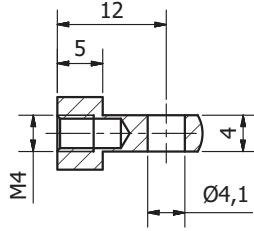

E2. Loop M6
Steel
Black chrome
Cat.no: 4612