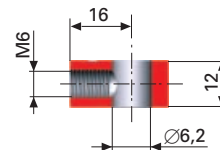

E12. Loop M6

Zinc

Cat.no: 8243