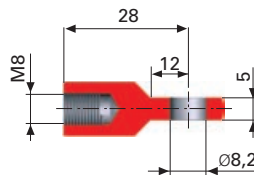

E1. Loop M4
Steel
Galvanized
Cat.no: 600

E2. Loop M6
Steel
Black chrome
Cat.no: 4612

E3. Loop M6
Zinc
Cat.no: 4592

E4. Loop M6
Zinc
Cat.no: 4593

E5. Loop M8
Zinc
Cat.no: 4601

E6. Loop M6
Aluminium
Cat.no: 4225

Black chrome

Screw tap max 8.5 mm

Cat.no: 6600

E10. Loop M8

Aluminium

Cat.no: 4012

E11. Loop M6

Zinc