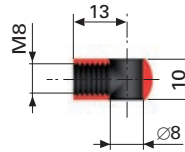

E7. Loop M6
Aluminium
Cat.no: 4595

END FITTINGS

Loops

E8. Loop M6

Aluminium

Cat.no: 4596

E9. Loop M8

Steel

Black chrome

Screw tap max 8.5 mm

Cat.no: 6600

E10. Loop M8

Aluminium

Cat.no: 4012

E11. Loop M6

Zinc