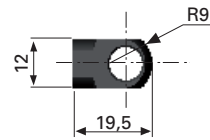

E7. Loop M6
Aluminium
Cat.no: 4595

END FITTINGS

Loops

E8. Loop M6

Aluminium

Cat.no: 4596

E9. Loop M8

Steel

Black chrome

Screw tap max 8.5 mm

Cat.no: 6600

E10. Loop M8

Aluminium

Cat.no: 4012

E11. Loop M6

Zinc