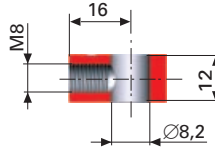

Zinc

Cat.no: 4614

END FITTINGS

Loops

E15. Loop M8
Zinc

Cat.no: 4603

E16. Loop M8
Zinc

Cat.no: 8245

E17. Loop M8
Zinc

Cat.no: 4606

E18. Loop M8
Zinc

Cat.no: 6649

E19. Loop M8
Zinc

Cat.no: 6650