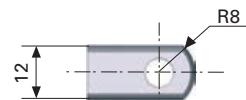

END FITTINGS

Loops

E1. Loop M4
Steel
Galvanized
Cat.no: 600

E2. Loop M6
Steel
Black chrome
Cat.no: 4612

E3. Loop M6
Zinc
Cat.no: 4592

E4. Loop M6
Zinc
Cat.no: 4593

E5. Loop M8
Zinc
Cat.no: 4601

E6. Loop M6
Aluminium
Cat.no: 4225

E7. Loop M6
Aluminium
Cat.no: 4595