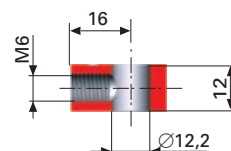

Black chrome

Screw tap max 8.5 mm

Cat.no: 6600

E10. Loop M8

Aluminium

Cat.no: 4012

E11. Loop M6

Zinc

Cat.no: 6599

E12. Loop M6

Zinc

Cat.no: 8243

E13. Loop M6

Zinc

Cat.no: 8244

E14. Loop M6

Zinc

Cat.no: 4614

END FITTINGS

Loops

E15. Loop M8
Zinc

Cat.no: 4603

E16. Loop M8
Zinc

Cat.no: 8245