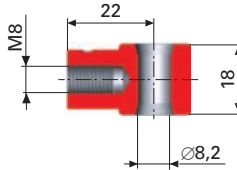

Zinc

Cat.no: 4614

END FITTINGS

Loops

E15. Loop M8
Zinc

Cat.no: 4603

E16. Loop M8
Zinc

Cat.no: 8245

E17. Loop M8
Zinc

Cat.no: 4606

E18. Loop M8
Zinc

Cat.no: 6649

E19. Loop M8
Zinc

Cat.no: 6650