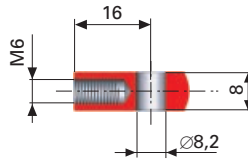

E7. Loop M6
Aluminium
Cat.no: 4595

END FITTINGS

Loops

E8. Loop M6

Aluminium

Cat.no: 4596

E9. Loop M8

Steel

Black chrome

Screw tap max 8.5 mm

Cat.no: 6600

E10. Loop M8

Aluminium

Cat.no: 4012

E11. Loop M6

Zinc