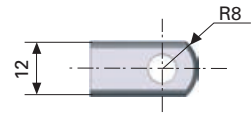

E7. Loop M6
Aluminium
Cat.no: 4595

END FITTINGS

Loops

E8. Loop M6

Aluminium

Cat.no: 4596

E9. Loop M8

Steel

Black chrome

Screw tap max 8.5 mm

Cat.no: 6600

E10. Loop M8

Aluminium

Cat.no: 4012

E11. Loop M6

Zinc