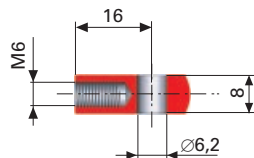

END FITTINGS

Loops

E1. Loop M4
Steel
Galvanized
Cat.no: 600

E2. Loop M6
Steel
Black chrome
Cat.no: 4612

E3. Loop M6
Zinc
Cat.no: 4592

E4. Loop M6
Zinc
Cat.no: 4593

E5. Loop M8
Zinc
Cat.no: 4601

E6. Loop M6
Aluminium
Cat.no: 4225

E7. Loop M6
Aluminium
Cat.no: 4595