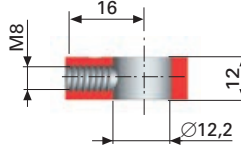

Cat.no: 4606

E18. Loop M8
Zinc