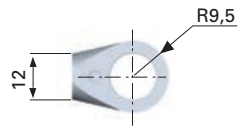

Cat.no: 4606

E18. Loop M8
Zinc