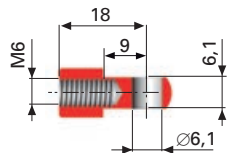

CS3. Ball joint M14

Steel
Galvanised

Cat.no: 62102

G13. Clevis Joint M14

Steel
Galvanised

Cat.no: 62103

END FITTINGS

Loops

E1. Loop M4
Steel
Galvanized
Cat.no: 600

E2. Loop M6
Steel
Black chrome
Cat.no: 4612

E3. Loop M6
Zinc
Cat.no: 4592

E4. Loop M6
Zinc
Cat.no: 4593

E5. Loop M8
Zinc
Cat.no: 4601

E6. Loop M6
Aluminium
Cat.no: 4225

E7. Loop M6
Aluminium
Cat.no: 4595

END FITTINGS

Loops

E8. Loop M6

Aluminium

Cat.no: 4596

E9. Loop M8

Steel

Black chrome

Screw tap max 8.5 mm

Cat.no: 6600

E10. Loop M8

Aluminium

Cat.no: 4012

E11. Loop M6

Zinc