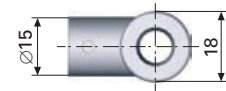

Cat.no: 6649

E19. Loop M8
Zinc