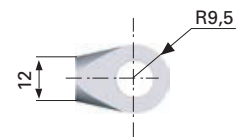

E12. Loop M6

Zinc

Cat.no: 8243