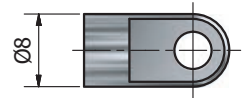

END FITTINGS

Various types for dimension 40-20

E20. Loop M14

Steel
Galvanised

Cat.no: 62100

E21. Loop M14

Steel
Galvanised

Cat.no: 62101

CS3. Ball joint M14

Steel
Galvanised

Cat.no: 62102

G13. Clevis Joint M14

Steel
Galvanised

Cat.no: 62103

END FITTINGS

Loops

E1. Loop M4
Steel
Galvanized
Cat.no: 600

E2. Loop M6
Steel
Black chrome
Cat.no: 4612

E3. Loop M6
Zinc
Cat.no: 4592

E4. Loop M6
Zinc
Cat.no: 4593

E5. Loop M8
Zinc
Cat.no: 4601

E6. Loop M6
Aluminium
Cat.no: 4225