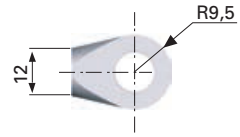

Zinc

Cat.no: 4614

END FITTINGS

Loops

E15. Loop M8
Zinc

Cat.no: 4603

E16. Loop M8
Zinc

Cat.no: 8245