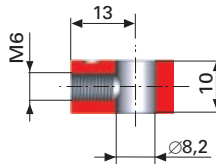

E11. Loop M6

Zinc

Cat.no: 6599